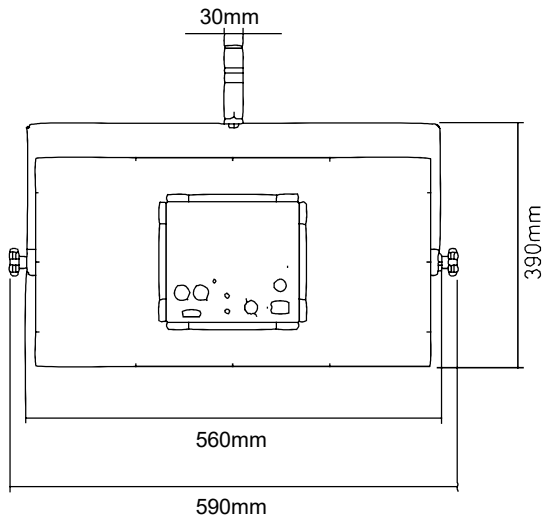

# LUME160-3T

Iluminação  
Profissional

Luminária LED

DMX

85 endereços

- Temperatura de cor variável de 3000 a 6000 [K], com ajuste de intensidade
- Controles por protocolo DMX
- 85 endereços de canais programáveis

## Características Elétricas

Potência	144 [W]
Tensão Entrada	127/220 [V] (Selecionável)
Temperatura de cor	3000 a 6000 [K]
Lux	1600 lux/1m/4500 [K]
IRC	85

## Características Mecânicas

Proteção	Ip20
Ângulo de abertura	120°
Medidas	560x340x60 [mm]