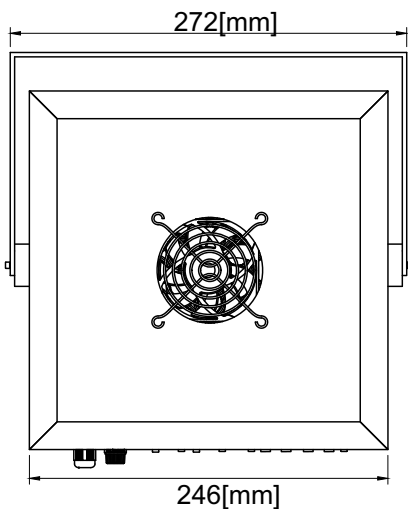

Características Elétricas

Potência	150[VA]
Tensão Entrada	Automático 127/220[V]
Temperatura de cor	3200/5600[K]
Lux	10850 Lux / 1m @ 4500[K]
	2800 Lux / 2m @ 4500[K]
	850 Lux / 4m @ 4500[K]
IRC	82

Características Mecânicas

Proteção	IP 20
Ângulo de abertura	15°
Medidas	272,41x272x89,3[mm]