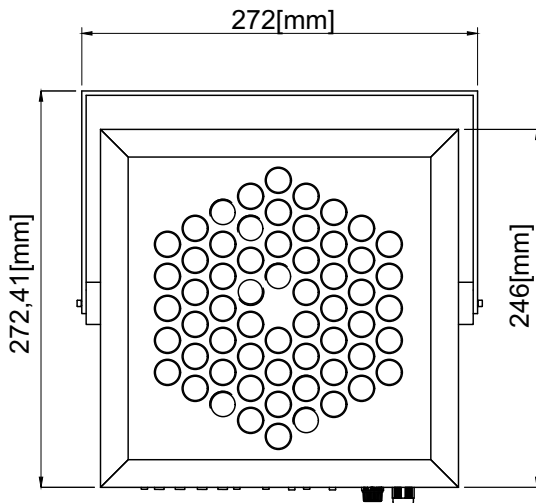

BROADCAST
SOLUÇÕES INTELIGENTES EM TECNOLOGIA

LUME LED 60 DMX TV-F

**Iluminação
Profissional**

Luminária LED

DMX

192 Endereços

- Temperatura de cor variável de 3000 a 6000 [K], com ajuste de intensidade
- Controles por protocolo DMX
- 192 endereços de canais programáveis

Características Elétricas

Potência	150[VA]
Tensão Entrada	Automático 127/220[V]
Temperatura de cor	3200/5600[K]
Lux	10850 Lux / 1m @ 4500[K]
	2800 Lux / 2m @ 4500[K]
	850 Lux / 4m @ 4500[K]
IRC	82

Características Mecânicas

Proteção	IP 20
Ângulo de abertura	15°
Medidas	272,41x272x89,3[mm]