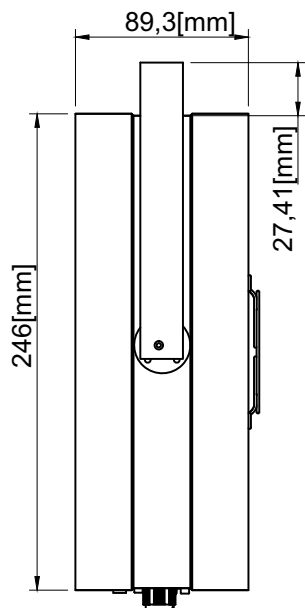

BROADCAST
SOLUÇÕES INTELIGENTES EM TECNOLOGIA

LUME LED 60 DMX TV-F

**Iluminação
Profissional**

Luminária LED

DMX

192 Endereços

- Temperatura de cor variável de 3000 a 6000 [K], com ajuste de intensidade
- Controles por protocolo DMX
- 192 endereços de canais programáveis

Características Elétricas

Potência	150[VA]
Tensão Entrada	Automático 127/220[V]
Temperatura de cor	3200/5600[K]
Lux	10850 Lux / 1m @ 4500[K]
	2800 Lux / 2m @ 4500[K]
	850 Lux / 4m @ 4500[K]
IRC	82

Características Mecânicas

Proteção	IP 20
Ângulo de abertura	15°
Medidas	272,41x272x89,3[mm]