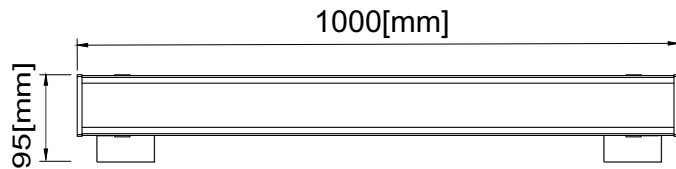

BROADCAST
SOLUÇÕES INTELIGENTES EM TECNOLOGIA

LUME 18-S

**Iluminação
Profissional**

5600[K]

Luminária LED

Perfil Slim

-Temperatura de cor de 5600[K].

-Perfil Slim.

-Estrutura em alumínio.

Características Elétricas

Potência	45[VA]
Tensão Entrada	127/220[V]
Temperatura de cor	5600[K]

Características Mecânicas

Proteção	IP20
Medidas	1000x95x45[mm]